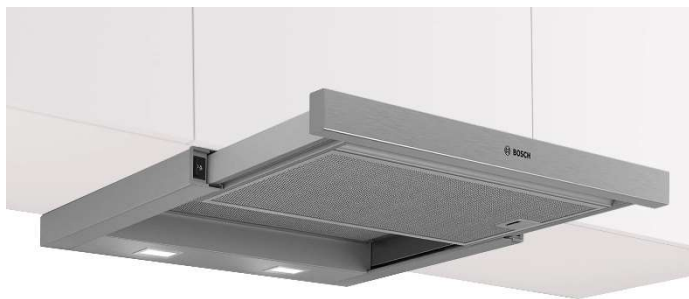

Hotte Bosch DFL063W57 (hors type 7)

Filtre à graisse lavable au lave-vaisselle

Filtre à charbon

3 vitesses : Jusqu'à 220m³/h

Eclairage à LED